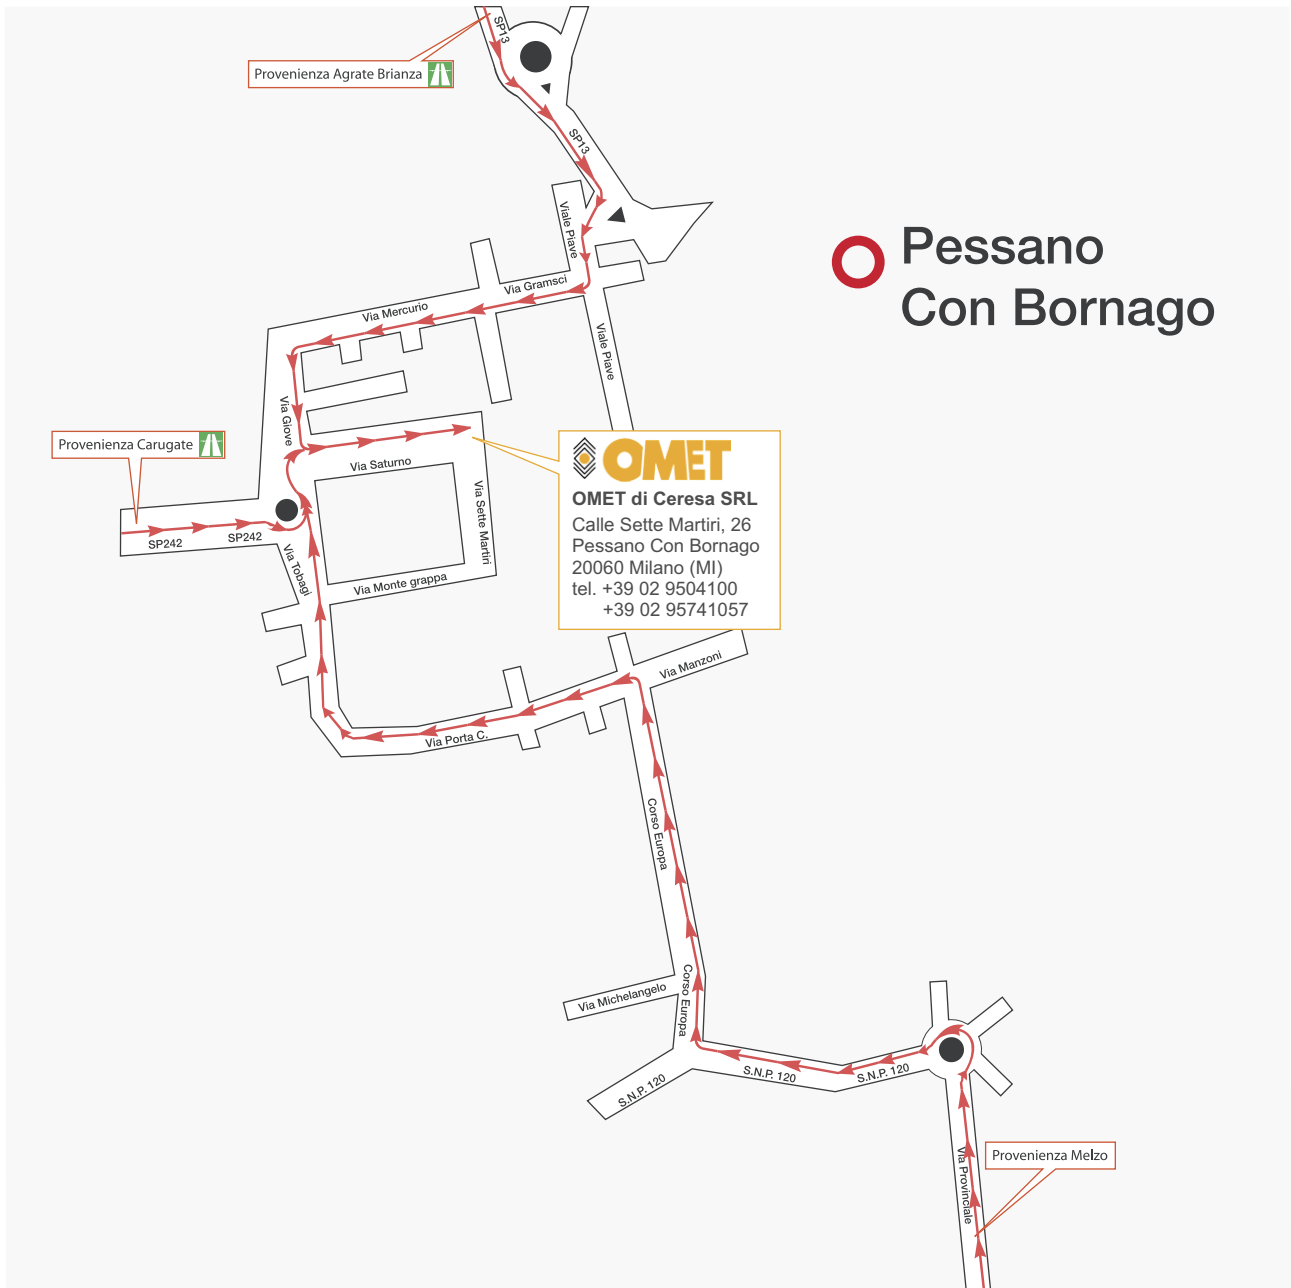

INDICACIONES DE LAS CARRETERAS

Autopista A4 (Milano-Venezia)

- Salida Agrate Brianza
- Proseguir en direction Melzo (SP 13)
- Seguir indicaciones en el plano

Carretera Tangenziale EST

- Salida Carugate
- Proseguir en direction Pessano con Bornago (SP 242)
- Seguir indicaciones en el plano

**Pessano
Con Bornago**

OMET
OMET di Ceresa SRL
 Calle Sette Martiri, 26
 Pessano Con Bornago
 20060 Milano (MI)
 tel. +39 02 9504100
 +39 02 95741057

INDICACIONES DE LAS CARRETERAS

Seguir las flechas rojas procedentes:

- de la salida de Agrate Brianza
- de la salida de Carugate
- de Melzo